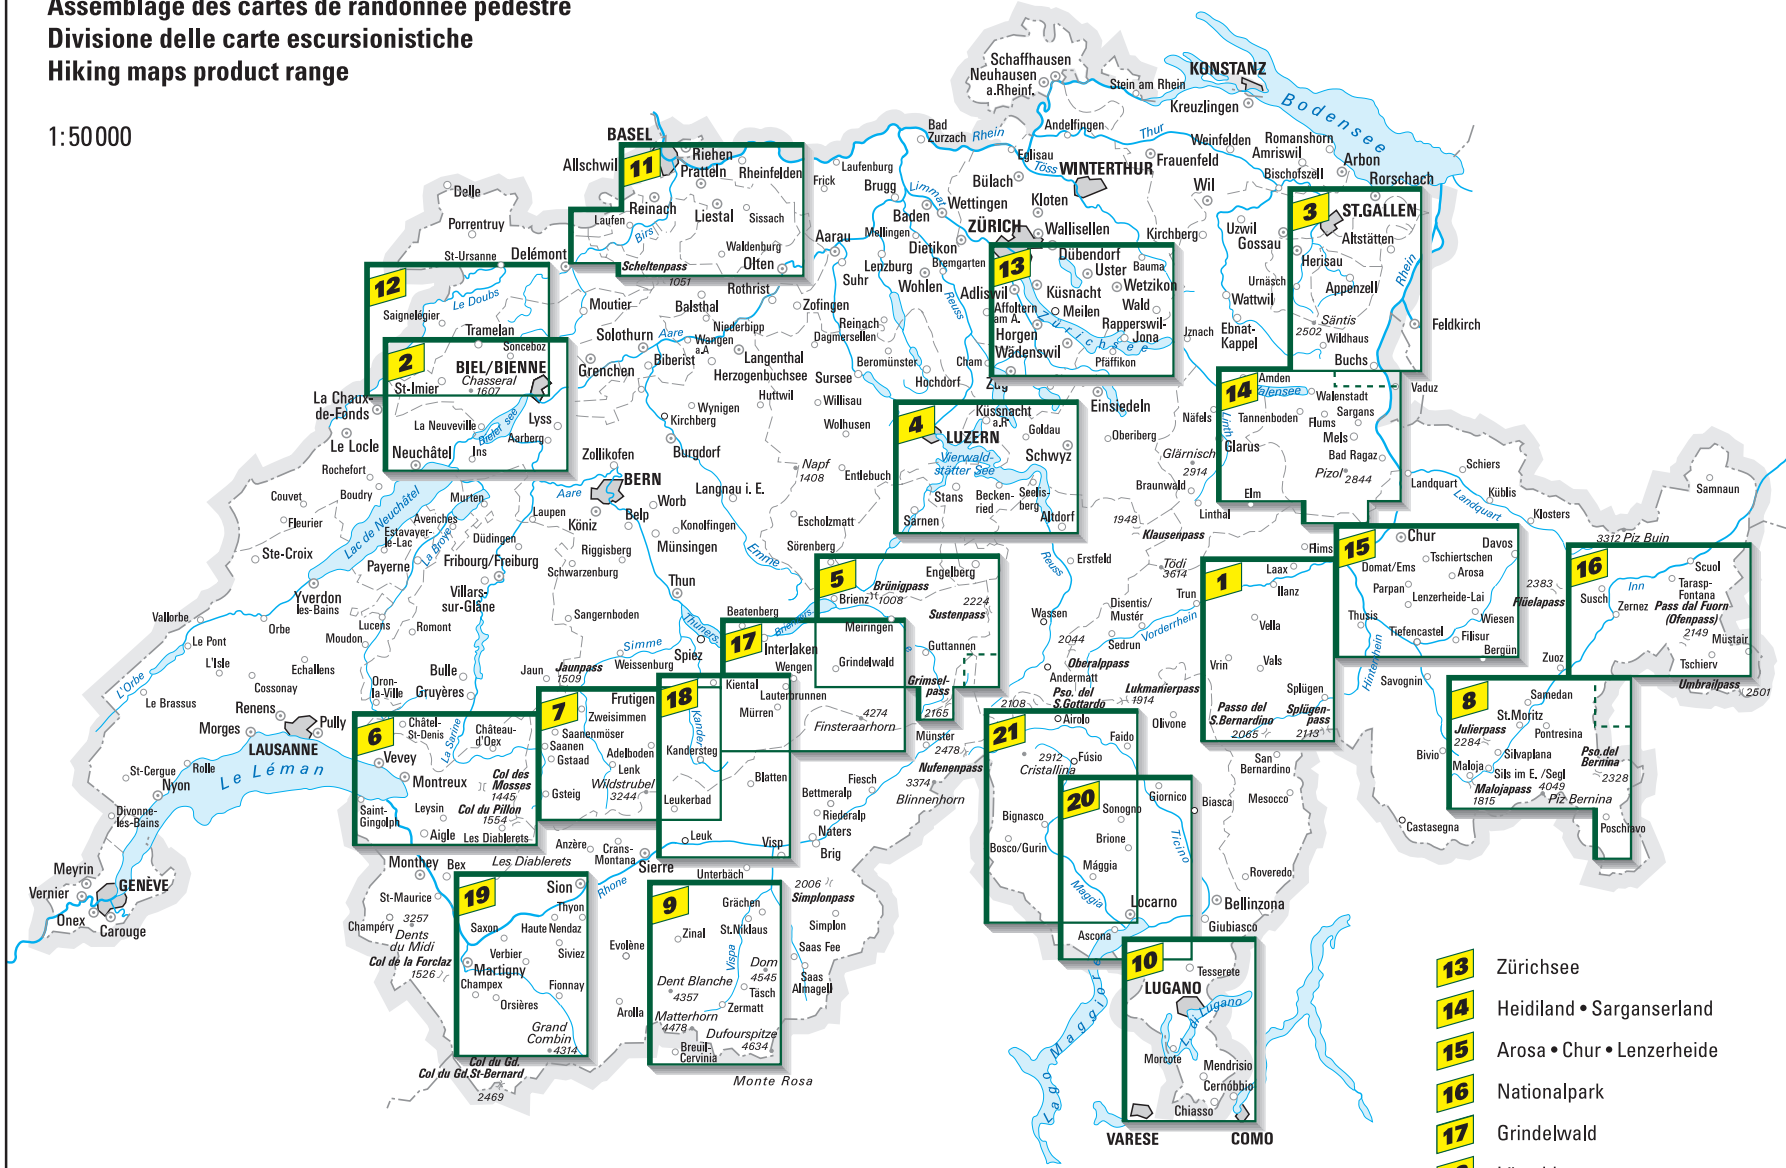

Blatteinteilung Wanderkarten
Assemblage des cartes de randonnée pédestre
Divisione delle carte escursionistiche
Hiking maps product range

1:50000

- | | | | |
|--------------------|-----------------------------|---------------------------|--|
| 1 Valsertal | 4 Vierwaldstättersee | 7 Adelboden • Lenk | 10 Lago di Lugano • Malcantone |
| 2 Chasseral | 5 Haslital | 8 St. Moritz | 11 Baselland |
| 3 Appenzell | 6 Alpes Vaudoises | 9 Zermatt | 12 Franches-Montagnes |
| | | | 13 Zürichsee |
| | | | 14 Heidiland • Sarganserland |
| | | | 15 Arosa • Chur • Lenzerheide |
| | | | 16 Nationalpark |
| | | | 17 Grindelwald |
| | | | 18 Lötschberg |
| | | | 19 4 Vallées • Verbier • Nendaz |
| | | | 20 Locarno • Val Verzasca |
| | | | 21 Vallemaggia |