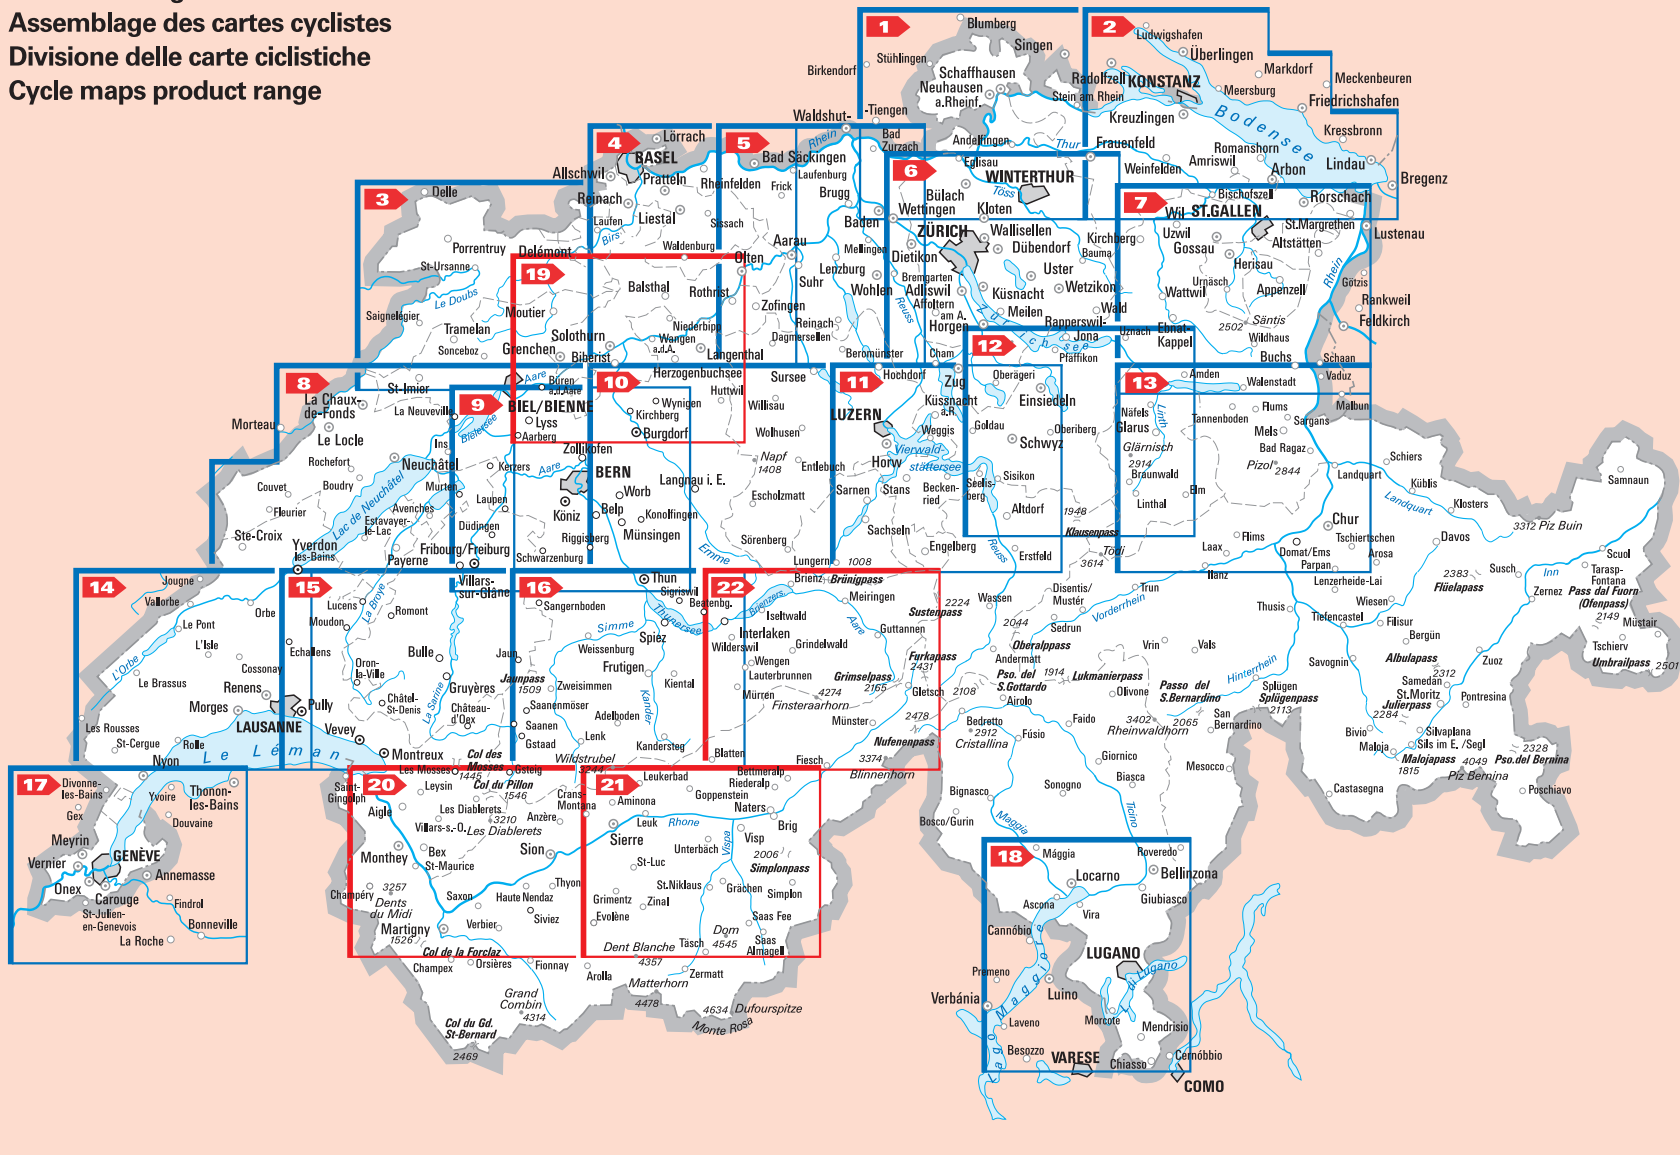

Blatteinteilung Velokarten
Assemblage des cartes cyclistes
Divisione delle carte ciclistiche
Cycle maps product range

- | | | | | | |
|------------------------------------|--------------------|---------------------------------------|-------------------------------------|---|---|
| 1 Schweiz – Suisse | 4 Basel | 8 Neuchâtel – Trois Lacs | 12 Schwyz – Glarus | 16 Berner Oberland – Simmental | 20 Rhônétal – Sion (2010) |
| 2 Schaffhausen – Winterthur | 5 Aargau | 9 Region Bern | 13 Sarganserland | 17 Genève | 21 Rhônétal – Visp (2011) |
| 3 Bodensee – Thurgau | 6 Zürich | 10 Emmental | 14 Lausanne – Vallée de Joux | 18 Lugano – Locarno – Bellinzona | 22 Berner Oberland Ost – Goms (2010) |
| 4 Jura | 7 St.Gallen | 11 Luzern – Vierwaldstättersee | 15 Grüyère | 19 Solothurn (2010) | |