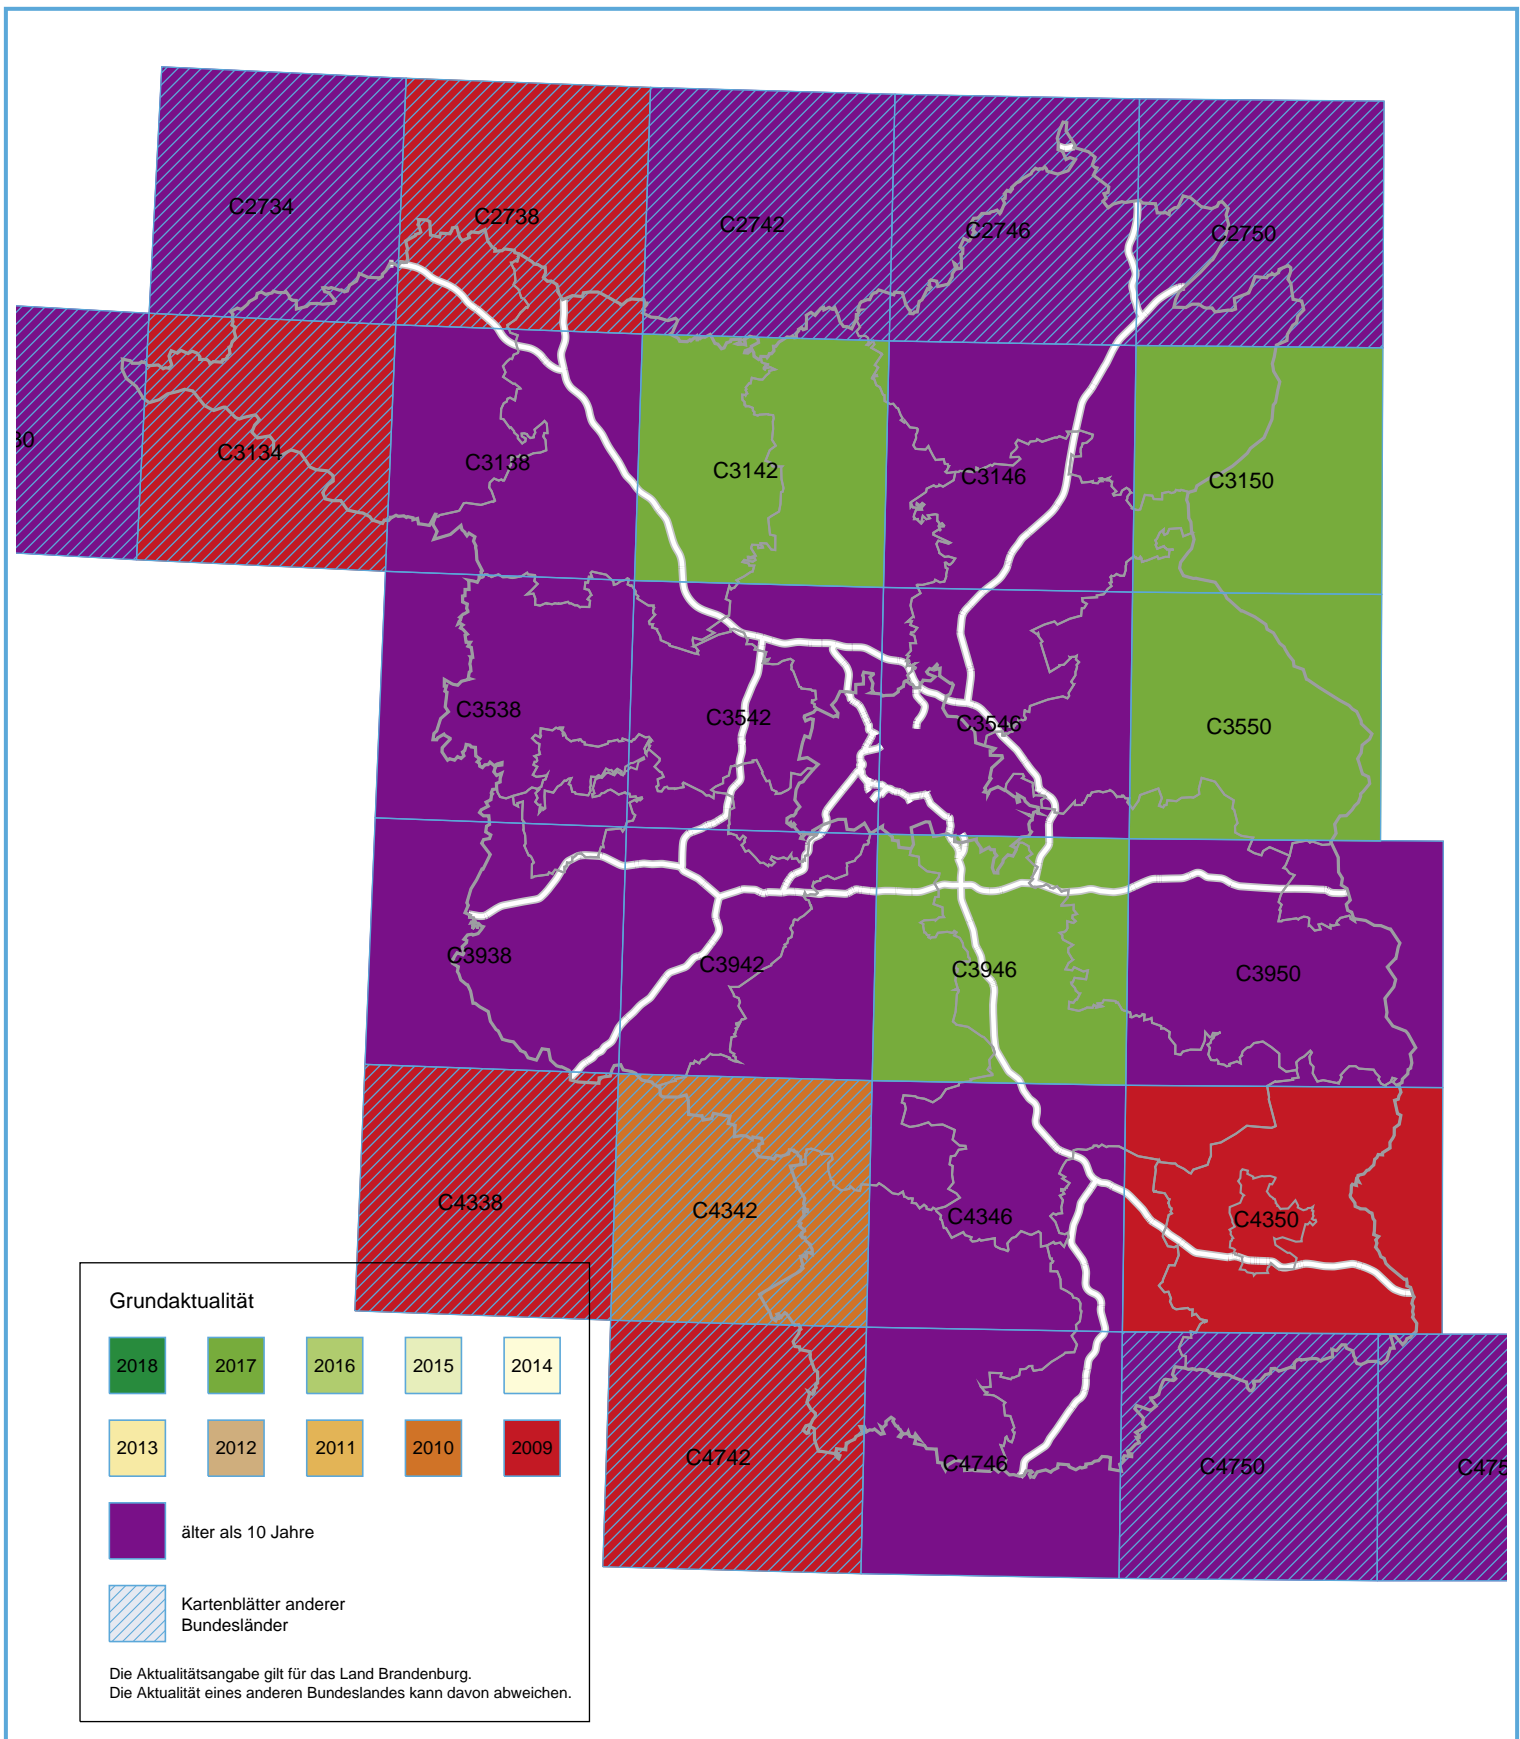

- Aktualitätsübersicht - Topographische Karte 1 : 100 000 (ATKIS)

Stand: 27.02.2018

www.geobasis-bb.de > Download